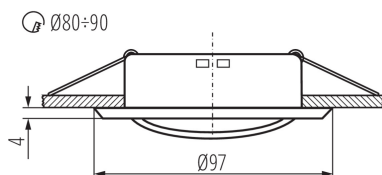

Mennyezeti spot lámpatest

5905339003348

A Kanlux ARGUS az egyik legnépszerűbb és egyben a legegyszerűbb spot lámpatestünk. A formák és színek széles választékának köszönhetően a klasszikus stílust kedvelő valamennyi felhasználó megtalálja az ízlésének megfelelő lámpatestet. A Kanlux ARGUS lámpatestekhez Gx5,3 (12V) foglalattal rendelkező fényforrások illenek.

ÁLTALÁNOS ADATOK:

Szín: grafit

Védőburokkal ellátott fényforrás használata kötelező: igen

Beszereles helye: szerelés: mennyezeti süllyesztett

Alkalmazás helye: beltéri

Minimális távolság a megvilágított tárgytól: 0,5m

A termék normál gyúlékony felületre nem szerelhető: >35W

A terméket nem lehet hőszigetelő anyaggal bevonni: igen

A készlet tartalmazza a fényforrásokat: nem

Magasság [mm]: 24

Átmérő [mm]: 97

Szerelési nyílás [mm]: Ø80-90

Vezeték hossz [m]: 0.12

MŰSZAKI ADATOK:

Névleges feszültség [V]: 12 AC; 12 DC

Maximális teljesítmény [W]: max 35

Áramütés elleni védelmi osztály: III

Fényforrások: MR16

Foglalat : Gx5,3

Környezeti hőmérséklet-tartomány, melynek a termék ki lehet téve [° C]: 5÷25

Lámpaház anyaga: acél

Csatlakozó típusa: szabad kábelvégződések

Vezeték keresztmetszete [mm²]: 0.75

Lámpatest állíthatósága szögben: egy tengelyben

Lámpatest állíthatósága szögben [°]: 15

IP védettség fokozat: 20

LOGISZTIKAI ADATOK:

Mértékegység: 1 darab

Csomagolás típusa: 50

Darabszám közbenső csomagolásban: 1

Darabszám gyűjtőcsomagolásban: 50

Nettó egység súly [g]: 86

Súly [g]: 112.4