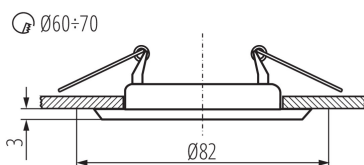

Mennyezeti spot lámpatest

5905339003270

A Kanlux ARGUS az egyik legnépszerűbb és egyben a legegyszerűbb spot lámpatestünk. A formák és színek széles választékának köszönhetően a klasszikus stílust kedvelő valamennyi felhasználó megtalálja az ízlésének megfelelő lámpatestet. A Kanlux ARGUS lámpatestekhez Gx5,3 (12V) foglalattal rendelkező fényforrások illenek.

ÁLTALÁNOS ADATOK:

Szín: matt réz

Védőburokkal ellátott fényforrás használata kötelező: igen

Beszereles helye: szerelés: mennyezeti süllyesztett

Alkalmazás helye: beltéri

Minimális távolság a megvilágított tárgytól: 0,5m

A termék normál gyúlékony felületre nem szerelhető: >35W

A terméket nem lehet hőszigetelő anyaggal bevonni: igen

A készlet tartalmazza a fényforrásokat: nem

Magasság [mm]: 34

Átmérő [mm]: 82

Szerelési nyílás [mm]: Ø60-70

Vezeték hossz [m]: 0.12

MŰSZAKI ADATOK:

Névleges feszültség [V]: 12 AC; 12 DC

Maximális teljesítmény [W]: max 35

Áramütés elleni védelmi osztály: III

Fényforrások: MR16

Foglat: Gx5,3

Környezeti hőmérséklet-tartomány, melynek a termék ki lehet téve [° C]: 5÷25

Lámpaház anyaga: acél

Csatlakozó típusa: szabad kábelvégződések

Vezeték keresztmetszete [mm²]: 0.75

Lámpatest állíthatósága szögben: nincs

IP védettség fokozat: 20

LOGISZTIKAI ADATOK:

Mértékegység: 1 darab

Csomagolás típusa: 50

Darabszám közbenső csomagolásban: 1

Darabszám gyűjtőcsomagolásban: 50

Nettó egységsúly [g]: 50

Súly [g]: 74.4

Egységcsomagolás hossza [cm]: 8.5