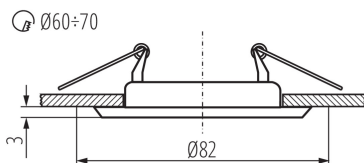

Mennyezeti spot lámpatest

5905339003256

A Kanlux ARGUS az egyik legnépszerűbb és egyben a legegyszerűbb spot lámpatestünk. A formák és színek széles választékának köszönhetően a klasszikus stílust kedvelő valamennyi felhasználó megtalálja az ízlésének megfelelő lámpatestet. A Kanlux ARGUS lámpatestekhez Gx5,3 (12V) foglalattal rendelkező fényforrások illenek.

ÁLTALÁNOS ADATOK:

Szín: matt króm

Védőburokkal ellátott fényforrás használata kötelező: igen

Beszereles helye: szerelés: mennyezeti süllyesztett

Alkalmazás helye: beltéri

Minimális távolság a megvilágított tárgytól: 0,5m

A termék normál gyúlékony felületre nem szerelhető: >35W

A terméket nem lehet hőszigetelő anyaggal bevonni: igen

A készlet tartalmazza a fényforrásokat: nem

Magasság [mm]: 34

Átmérő [mm]: 82

Szerelési nyílás [mm]: Ø60-70

Vezeték hossz [m]: 0.12

MŰSZAKI ADATOK:

Névleges feszültség [V]: 12 AC; 12 DC

Maximális teljesítmény [W]: max 35

Áramütés elleni védelmi osztály: III

Fényforrások: MR16

Foglat : Gx5,3

Környezeti hőmérséklet-tartomány, melynek a termék ki lehet téve [° C]: 5÷25

Lámpaház anyaga: acél

Csatlakozó típusa: szabad kábelvégződések

Vezeték keresztmetszete [mm²]: 0.75

Lámpatest állíthatósága szögben: nincs

IP védettség fokozat: 20

LOGISZTIKAI ADATOK:

Mértékegység: 1 darab

Csomagolás típusa: 50

Darabszám közbenső csomagolásban: 1

Darabszám gyűjtőcsomagolásban: 50

Nettó egységsúly [g]: 50

Súly [g]: 77.2

Egységcsomagolás hossza [cm]: 8.5