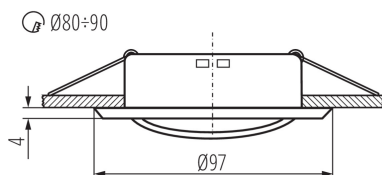

Mennyezeti spot lámpatest

5905339003072

A Kanlux ARGUS az egyik legnépszerűbb és egyben a legegyszerűbb spot lámpatestünk. A formák és színek széles választékának köszönhetően a klasszikus stílust kedvelő valamennyi felhasználó megtalálja az ízlésének megfelelő lámpatestet. A Kanlux ARGUS lámpatestekhez Gx5,3 (12V) foglalattal rendelkező fényforrások illenek.

ÁLTALÁNOS ADATOK:

Szín: fehér

Védőburokkal ellátott fényforrás használata kötelező: igen

Beszereles helye: szerelés: mennyezeti süllyesztett

Alkalmazás helye: beltéri

Minimális távolság a megvilágított tárgytól: 0,5m

A termék normál gyúlékony felületre nem szerelhető: >35W

A terméket nem lehet hőszigetelő anyaggal bevonni: igen

A készlet tartalmazza a fényforrásokat: nem

Magasság [mm]: 24

Átmérő [mm]: 97

Szerelési nyílás [mm]: Ø80-90

Vezeték hossz [m]: 0.12

MŰSZAKI ADATOK:

Névleges feszültség [V]: 12 AC; 12 DC

Maximális teljesítmény [W]: max 35

Áramütés elleni védelmi osztály: III

Fényforrások: MR16

Foglat : Gx5,3

Környezeti hőmérséklet-tartomány, melynek a termék ki lehet téve [° C]: 5÷25

Lámpaház anyaga: acél

Csatlakozó típusa: szabad kábelvégződések

Vezeték keresztmetszete [mm²]: 0.75

Lámpatest állíthatósága szögben: egy tengelyben

Lámpatest állíthatósága szögben [°]: 15

IP védettség fokozat: 20

LOGISZTIKAI ADATOK:

Mértékegység: 1 darab

Csomagolás típusa: 50

Darabszám közbenső csomagolásban: 1

Darabszám gyűjtőcsomagolásban: 50

Nettó egység súly [g]: 86

Súly [g]: 114.4