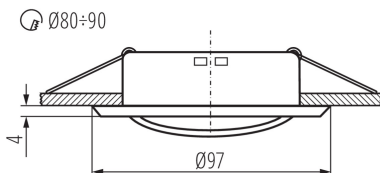

Mennyezeti spot lámpatest

5905339003041

A Kanlux ARGUS az egyik legnépszerűbb és egyben a legegyszerűbb spot lámpatestünk. A formák és színek széles választékának köszönhetően a klasszikus stílust kedvelő valamennyi felhasználó megtalálja az ízlésének megfelelő lámpatestet. A Kanlux ARGUS lámpatestekhez Gx5,3 (12V) foglalattal rendelkező fényforrások illenek.

ÁLTALÁNOS ADATOK:

Szín: arany

Védőburokkal ellátott fényforrás használata kötelező: igen

Beszereles helye: szerelés: mennyezeti süllyesztett

Alkalmazás helye: beltéri

Minimális távolság a megvilágított tárgytól: 0,5m

A termék normál gyúlékony felületre nem szerelhető: >35W

A terméket nem lehet hőszigetelő anyaggal bevonni: igen

A készlet tartalmazza a fényforrásokat: nem

Magasság [mm]: 24

Átmérő [mm]: 97

Szerelési nyílás [mm]: Ø80-90

Vezeték hossz [m]: 0.12

MŰSZAKI ADATOK:

Névleges feszültség [V]: 12 AC; 12 DC

Maximális teljesítmény [W]: max 35

Áramütés elleni védelmi osztály: III

Fényforrások: MR16

Foglalat : Gx5,3

Környezeti hőmérséklet-tartomány, melynek a termék ki lehet téve [° C]: 5÷25

Lámpaház anyaga: acél

Csatlakozó típusa: szabad kábelvégződések

Vezeték keresztmetszete [mm²]: 0.75

Lámpatest állíthatósága szögben: egy tengelyben

Lámpatest állíthatósága szögben [°]: 15

IP védettség fokozat: 20

LOGISZTIKAI ADATOK:

Mértékegység: 1 darab

Csomagolás típusa: 50

Darabszám közbenső csomagolásban: 1

Darabszám gyűjtőcsomagolásban: 50

Nettó egység súly [g]: 86

Súly [g]: 112.8