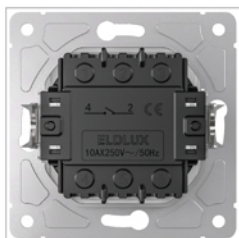

A galvanizált fémből készült rögzítőkeretek rugalmasságot és korróziómentességet biztosítanak, ezáltal is garantálva a hosszú élettartamot.

A bekötési ábra minden belső szerkezet hátoldalán megtalálható, ami segít elkerülni a hibás bekötés lehetőségét.

Az erős rögzítőkarok strapabíróságának köszönhetően a többszöri felszerelés után is stabilan és megbízhatóan rögzíthetjük a terméket.

Azonos mélységű csatlakozási pontokkal felszerelt, a szerelvényen megtalálható számozás segítségével biztosan a megfelelő rögzítési pontokba kerülnek a vezetékek.

A szerelvény első oldala. Kapcsolók esetében erre a részre pattintható rá a billentyű.

A szerelvény hátsó oldala. A vezetékek rögzítési pontja, a rögzítőkarok, illetve a bekötési ábra megtalálási helye.