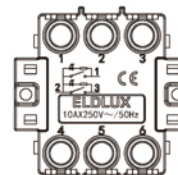

cikkszám
ELD 301231
ELD 302231
ELD 303231
ELD 304231

szín
☐ fehér
☒ fekete
☐ ezüst
☐ arany

bekötés
csavaros bekötés
csavaros bekötés
csavaros bekötés
csavaros bekötés

bekötés ábra