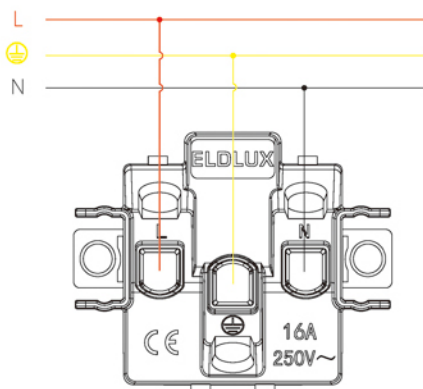

Többfunkciós aljzat