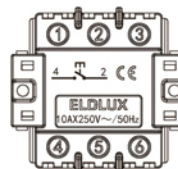

bekötés ábra

Nyomókapcsoló (101N)

Single 1-way

cikkszám
ELD 331103
ELD 332103
ELD 333103
ELD 334103

szín
 fehér
 fekete
 ezüst
 arany

bekötés
rugós bekötés
rugós bekötés
rugós bekötés
rugós bekötés

bekötés ábra

Nyomókapcsoló csengőjellel

1-Way with bell symbol

cikkszám
ELD 331105
ELD 332105
ELD 333105
ELD 334105

szín
 fehér
 fekete
 ezüst
 arany

bekötés
rugós bekötés
rugós bekötés
rugós bekötés
rugós bekötés

bekötés ábra