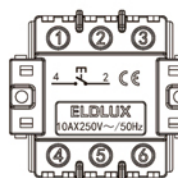

bekötés ábra

Nyomókapcsoló (101N)

Single 1-way

cikkszám
ELD 331103
ELD 332103
ELD 333103
ELD 334103

szín
 fehér
 fekete
 ezüst
 arany

bekötés
rugós bekötés
rugós bekötés
rugós bekötés
rugós bekötés

bekötés ábra

Nyomókapcsoló csengőjellel

1-Way with bell symbol

cikkszám
ELD 331105
ELD 332105
ELD 333105
ELD 334105

szín
 fehér
 fekete
 ezüst
 arany

bekötés
rugós bekötés
rugós bekötés
rugós bekötés
rugós bekötés

bekötés ábra