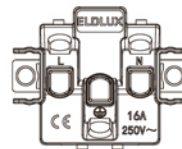

csavaros bekötés
csavaros bekötés
csavaros bekötés
csavaros bekötés

bekötés ábra

2xUSB töltő type A, 2.1 A or 2 x 1.05 A

Double USB charger type A, 2.1 A or 2 x 1.05 A

cikkszám

ELD 301405
ELD 302405
ELD 303405
ELD 304405