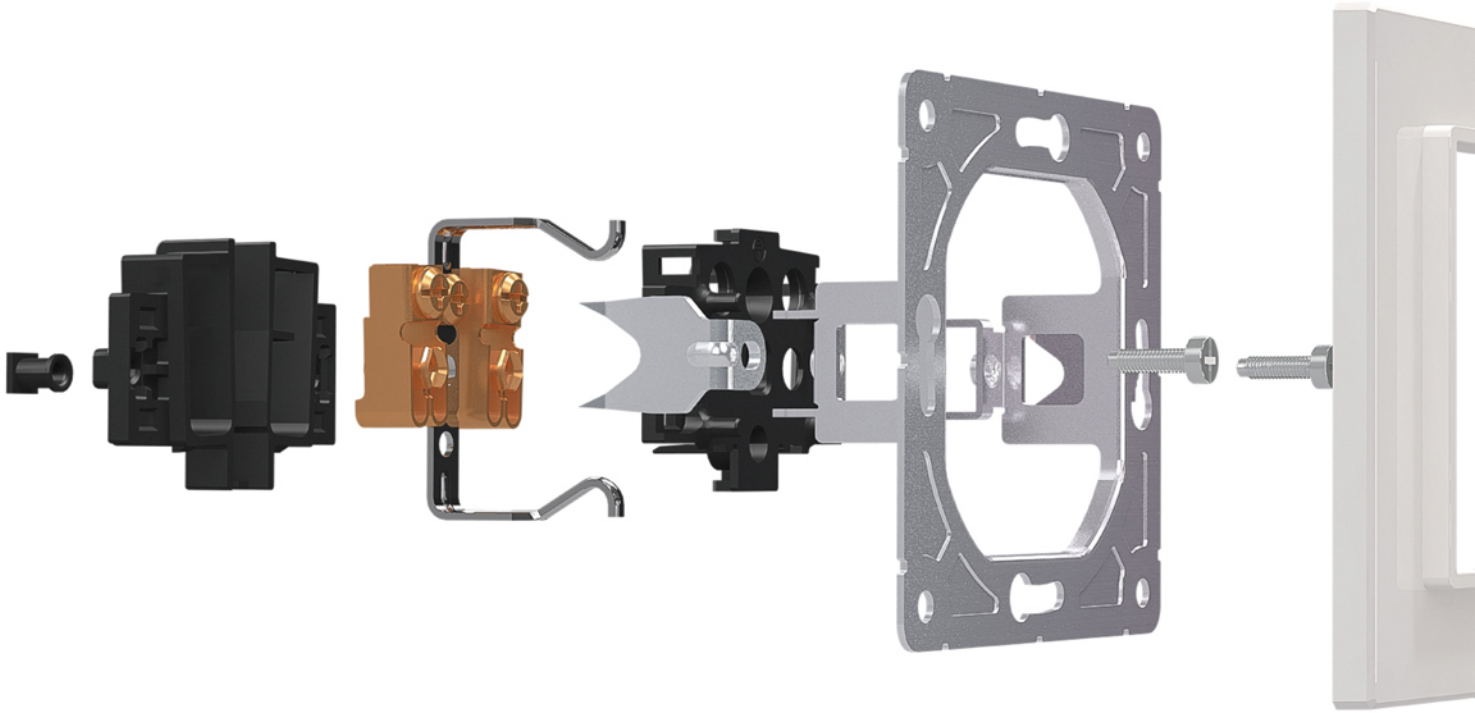

Termék szétszerelési útmutató

Gyermekebiztonsági rendszer.

Polikarbonát anyagból készül, 850°C-ig tűzálló és ellenálló anyag.

1 mm vastag cink bevonatú acél tartó, kemény, korróziómentes merev szerkezet.

A galvanizált fémből készült rögzítőkeretek rugalmasságot és korróziómentességet biztosítanak, ezáltal is garantálva a hosszú élettartamot.

A bekötési ábra minden belső szerkezet hátoldalán megtalálható, ami segít elkerülni a hibás bekötés lehetőségét.

Az erős rögzítőkarok strapabíróságának köszönhetően a többszöri felszerelés után is stabilan és megbízhatóan rögzíthetjük a terméket.

Azonos mélységű csatlakozási pontokkal felszerelt, a szerelvényen megtalálható számozás segítségével biztosan a megfelelő rögzítési pontokba kerülnek a vezetékek.

Kétpólusú kapcsoló (102)

2-Pole switch

cikkszám
 ELD 33110B
 ELD 33210B
 ELD 33310B
 ELD 33410B

szín
 ■ fehér
 ■ fekete
 ■ ezüst
 ■ arany

bekötés
 rugós bekötés
 rugós bekötés
 rugós bekötés
 rugós bekötés