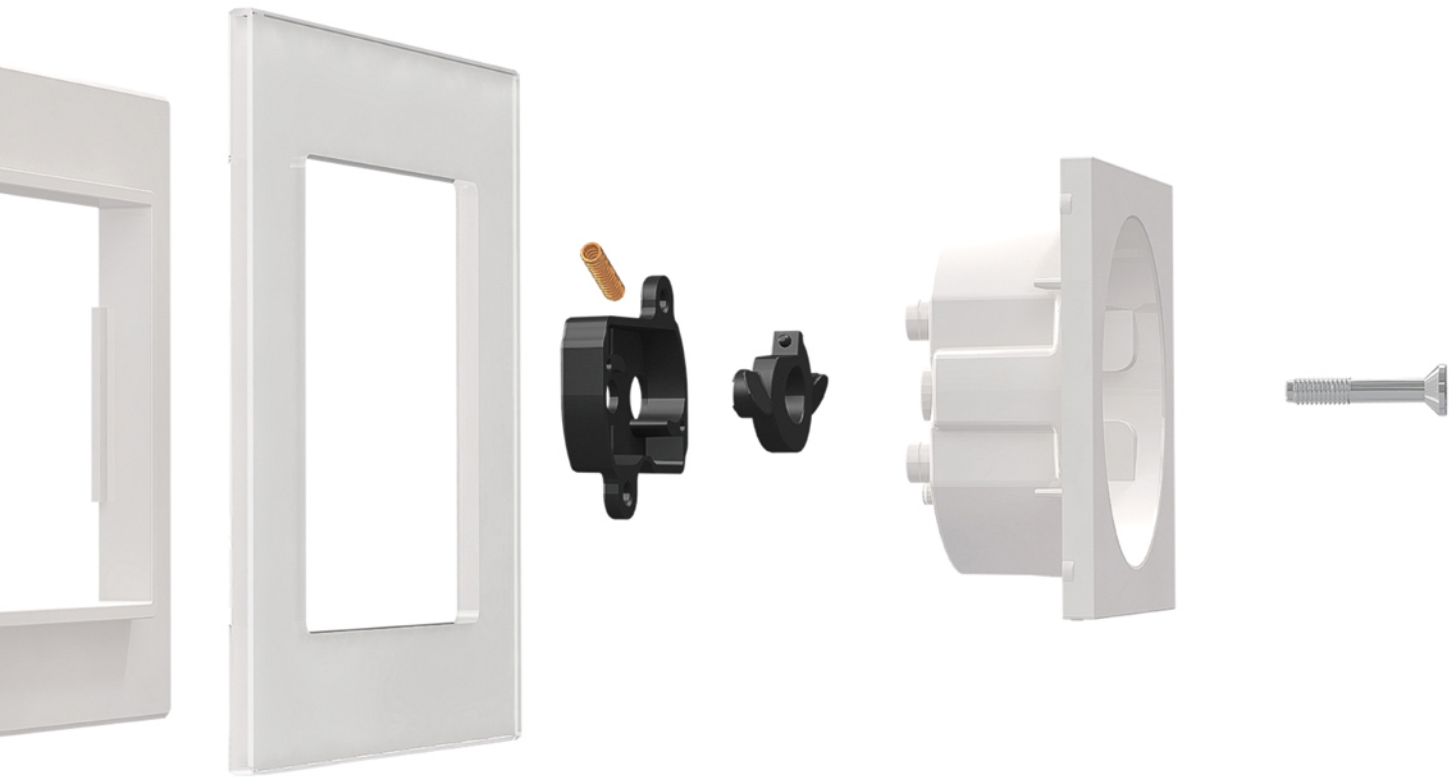

ELDLUX
LIGHTING & ELECTRIC

**Lakásvásárlás, építés,
felújítás, lakberendezés**

Minden kapcsolóhoz és aljzathoz megtalálja a belső teréhez legjobban illő dizájn keretet.

Termékmegjelenítés

*Egyedi és dizájnos megjelenés többféle kivitelezésben!
Színben és stílusban egyaránt választható több fajta külső dekorációs kerettel.
Kapható fényes üveg kerettel, matt és fényes felülettel is.
Bármelyik variáció választása esetén a belső szerkezet hozzá választható.*

Termék szétszerelési útmutató

Gyermekebiztonsági rendszer.

Polikarbonát anyagból készül, 850°C-ig tűzálló és ellenálló anyag.

1 mm vastag cink bevonatú acél tartó, kemény, korróziómentes merev szerkezet.

A galvanizált fémből készült rögzítőkeretek rugalmasságot és korróziómentességet biztosítanak, ezáltal is garantálva a hosszú élettartamot.

A bekötési ábra minden belső szerkezet hátoldalán megtalálható, ami segít elkerülni a hibás bekötés lehetőségét.

Az erős rögzítőkarok strapabíróságának köszönhetően a többszöri felszerelés után is stabilan és megbízhatóan rögzíthetjük a terméket.

Azonos mélységű csatlakozási pontokkal felszerelt, a szerelvényen megtalálható számozás segítségével biztosan a megfelelő rögzítési pontokba kerülnek a vezetékek.