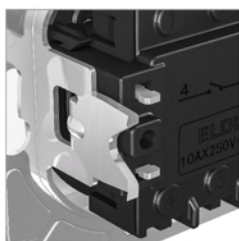

A galvanizált fémből készült rögzítőkeretek rugalmasságot és korróziómentességet biztosítanak, ezáltal is garantálva a hosszú élettartamot.

A bekötési ábra minden belső szerkezet hátoldalán megtalálható, ami segít elkerülni a hibás bekötés lehetőségét.

Az erős rögzítőkarok strapabíróságának köszönhetően a többszöri felszerelés után is stabilan és megbízhatóan rögzíthetjük a terméket.

Azonos mélységű csatlakozási pontokkal felszerelt, a szerelvényen megtalálható számozás segítségével biztosan a megfelelő rögzítési pontokba kerülnek a vezetékek.

A szerelvény első oldala. Kapcsolók esetében erre a részre pattintható rá a billentyű.

A szerelvény hátsó oldala. A vezetékek rögzítési pontja, a rögzítőkarok, illetve a bekötési ábra megtalálási helye.