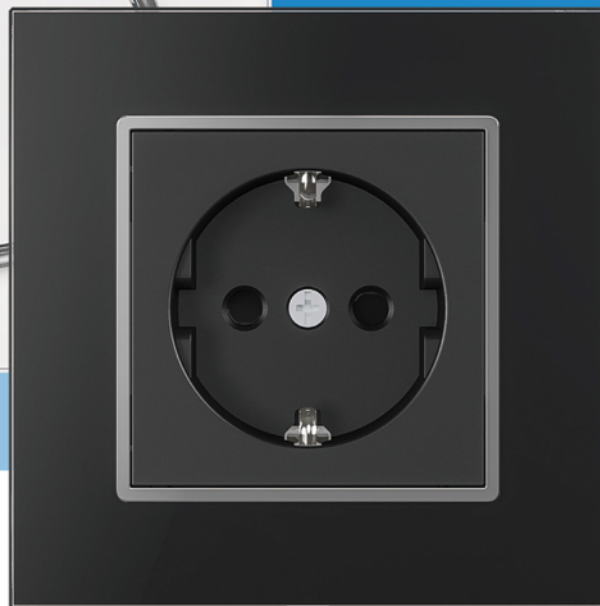

ELDLUX
LIGHTING & ELECTRIC

**Lakásvásárlás, építés,
felújítás, lakberendezés**