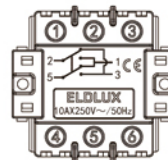

Kereszt váltókapcsoló (107)

Intermediate switch

cikkszám
ELD 30110X
ELD 30210X
ELD 30310X
ELD 30410X

szín
 fehér
 fekete
 ezüst
 arany

bekötés
csavaros bekötés
csavaros bekötés
csavaros bekötés
csavaros bekötés

bekötés ábra

Nyomókapcsoló (101N)

Single 1-way

cikkszám
ELD 331103
ELD 332103
ELD 333103
ELD 334103

szín
 fehér
 fekete
 ezüst
 arany

bekötés
rugós bekötés
rugós bekötés
rugós bekötés
rugós bekötés

bekötés ábra